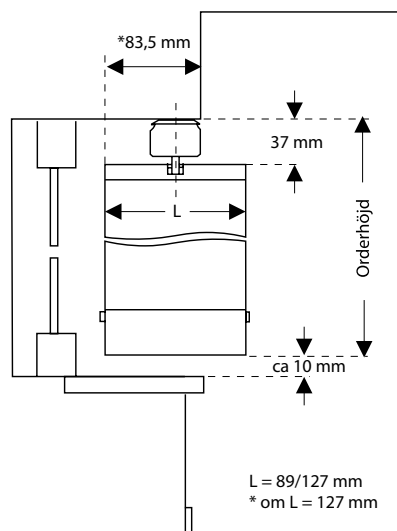

Montage

Lamellgardinen kan med enkelhet monteras både **rakt upp i taket eller nischen**, alternativt med hjälp av vinklar **in i vägg**. Vinklarna finns i måtten 60-204 mm till centrum skena.

BYGGMÅTT

Takmontage

Takmontage

L = 89/127 mm

Takmontage mot fönsterbräda

Takmontage med motor

Nischmontage

L = 89/127 mm

Väggmontage

Väggmontage med motor

L = 89/127 mm

Väggmontage

Väggvinkel

X =

60 - 108 mm

108 - 156 mm

156 - 204 mm

Väggvinklar