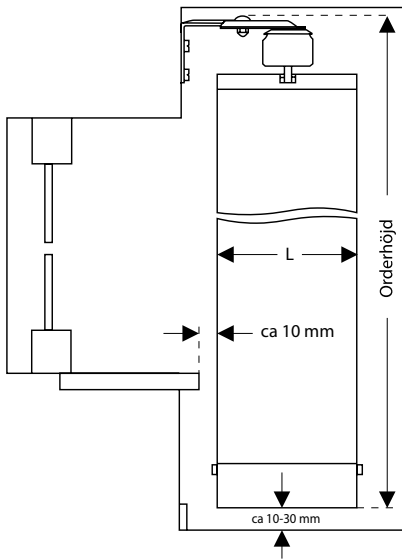

Montage

Lamellgardinen kan med enkelhet monteras både **rakt upp i taket eller nischen**, alternativt med hjälp av vinklar **in i vägg**. Vinklarna finns i måtten 60-204 mm till centrum skena.

BYGGMÅTT

Takmontage

Takmontage

L = 89/127 mm

Takmontage mot fönsterbräda

Takmontage med motor

Nischmontage

L = 89/127 mm

Väggmontage

Väggmontage med motor

L = 89/127 mm

Väggmontage

Väggvinkel

X =

60 - 108 mm

108 - 156 mm

156 - 204 mm

Väggvinklar