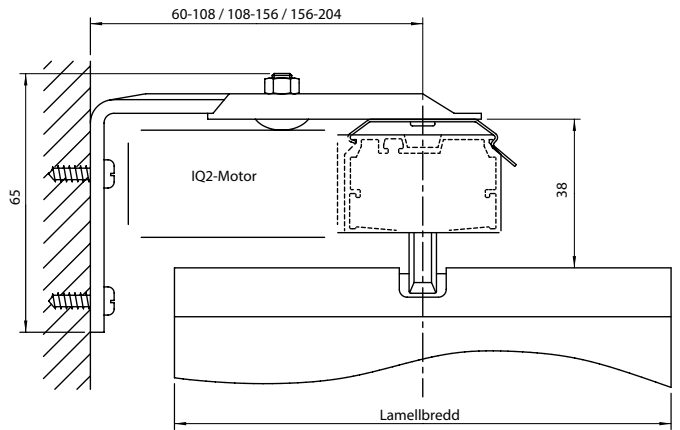

Montage

Lamellgardinen kan med enkelhet monteras både **rakt upp i taket eller nischen**, alternativt med hjälp av vinklar **in i vägg**. Vinklarna finns i måtten 60-204 mm till centrum skena.

BYGGMÅTT

Takmontage

Takmontage

L = 89/127 mm

Takmontage mot fönsterbräda

Takmontage med motor

Nischmontage

L = 89/127 mm

Väggmontage

Väggmontage med motor

L = 89/127 mm

Väggmontage

Väggvinkel

X =

60 - 108 mm

108 - 156 mm

156 - 204 mm

Väggvinklar