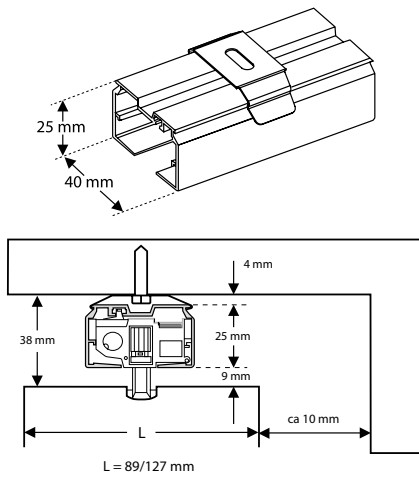

LAMELLGARDIN

Teknisk information om StyRa® Lamellgardin.

Vi reserverar oss för eventuella tryckfel.

TEKNISK INFORMATION

StyRa® Lamellgardin

Modell & Reglage	Profilfärger	Min mått	Max mått	Max lutning
Standard Drag/Vridstång	<input type="checkbox"/> <input type="checkbox"/>	200 x 150 mm	7000 x 4000 mm	
Standard Monocommand	<input type="checkbox"/> <input type="checkbox"/>	200 x 150 mm	6000 x 4000 mm	
Standard Lina/Kedja	<input type="checkbox"/> <input type="checkbox"/>	200 x 150 mm	7000 x 4000 mm	
Standard Motor	<input type="checkbox"/> <input type="checkbox"/>	200 x 150 mm	7000 x 4000 mm	
Mittöppning Drag/Vridstång	<input type="checkbox"/> <input type="checkbox"/>	200 x 150 mm	7000 x 4000 mm	
Mittöppning Monocommand	<input type="checkbox"/> <input type="checkbox"/>	200 x 150 mm	6000 x 4000 mm	
Mittöppning Lina/Kedja	<input type="checkbox"/> <input type="checkbox"/>	200 x 150 mm	7000 x 4000 mm	
Mittöppning Motor	<input type="checkbox"/> <input type="checkbox"/>	200 x 150 mm	7000 x 4000 mm	
Lutande Lina/Kedja	<input type="checkbox"/> <input type="checkbox"/>	200 x 150 mm	7000* x 4000 mm	55°
Lutande Motor	<input type="checkbox"/> <input type="checkbox"/>	200 x 150 mm	7000* x 4000 mm	55°

Montage

Lamellgardinen kan med enkelhet monteras både **rakt upp i taket eller nischen**, alternativt med hjälp av vinklar **in i vägg**. Vinklarna finns i måtten 60-204 mm till centrum skena.

BYGGMÅTT

Takmontage

Takmontage

L = 89/127 mm

Takmontage mot fönsterbräda

Takmontage med motor

Nischmontage

L = 89/127 mm

Väggmontage

Väggmontage med motor

L = 89/127 mm

Väggmontage

Väggvinkel

X =

60 - 108 mm

108 - 156 mm

156 - 204 mm

Väggvinklar