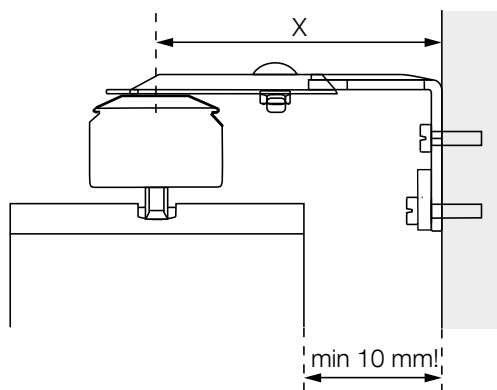

Montage

Lamellgardinen kan med enkelhet monteras både **rakt upp i taket eller nischen**, alternativt med hjälp av vinklar **in i vägg**. Vinklarna finns i måtten 60-204 mm till centrum skena.

BYGGMÅTT

Takmontage

Takmontage

L = 89/127 mm

Takmontage mot fönsterbräda

Takmontage med motor

Nischmontage

L = 89/127 mm

Väggmontage

Väggmontage med motor

L = 89/127 mm

Väggmontage

Väggvinkel

X =

60 - 108 mm

108 - 156 mm

156 - 204 mm

Väggvinklar