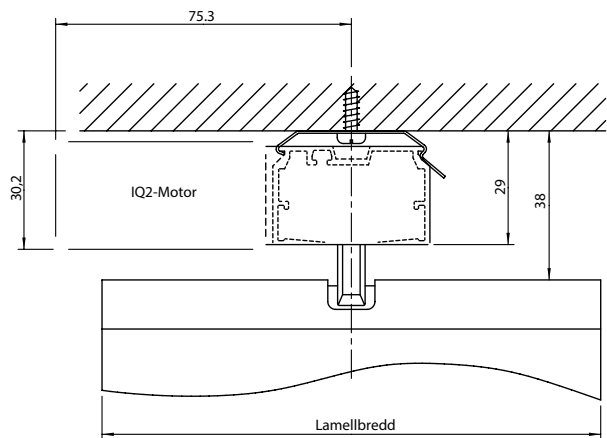

Montage

Lamellgardinen kan med enkelhet monteras både **rakt upp i taket eller nischen**, alternativt med hjälp av vinklar **in i vägg**. Vinklarna finns i måtten 60-204 mm till centrum skena.

BYGGMÅTT

Takmontage

Takmontage

L = 89/127 mm

Takmontage mot fönsterbräda

Takmontage med motor

Nischmontage

L = 89/127 mm

Väggmontage

Väggmontage med motor

L = 89/127 mm

Väggmontage

Väggvinkel

X =

60 - 108 mm

108 - 156 mm

156 - 204 mm

Väggvinklar