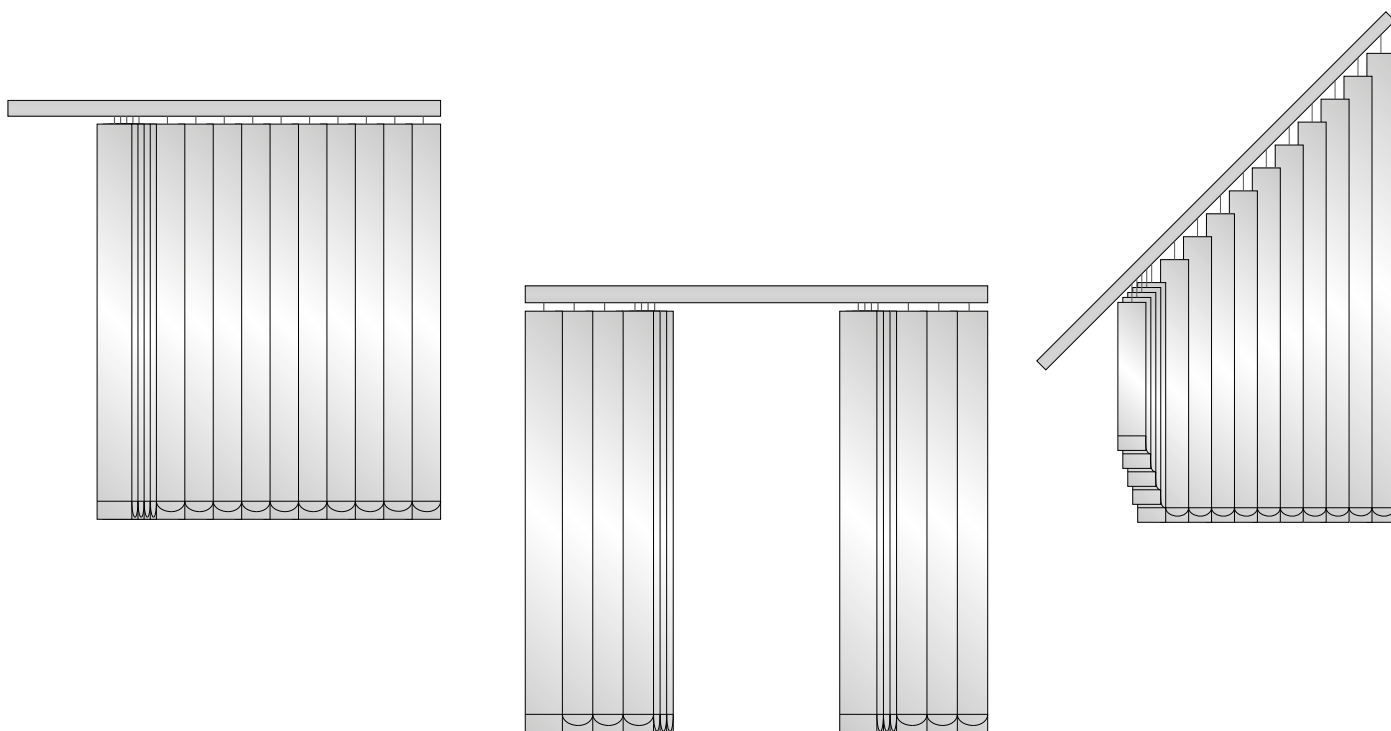

LAMELLGARDIN

Teknisk information om StyRa® Lamellgardin.

Vi reserverar oss för eventuella tryckfel.

TEKNISK INFORMATION

StyRa® Lamellgardin

Modell & Reglage	Profilfärger	Min mått	Max mått	Max lutning
Standard Drag/Vridstång	<input type="checkbox"/> <input type="checkbox"/>	200 x 150 mm	7000 x 4000 mm	
Standard Monocommand	<input type="checkbox"/> <input type="checkbox"/>	200 x 150 mm	6000 x 4000 mm	
Standard Lina/Kedja	<input type="checkbox"/> <input type="checkbox"/>	200 x 150 mm	7000 x 4000 mm	
Standard Motor	<input type="checkbox"/> <input type="checkbox"/>	200 x 150 mm	7000 x 4000 mm	
Mittöppning Drag/Vridstång	<input type="checkbox"/> <input type="checkbox"/>	200 x 150 mm	7000 x 4000 mm	
Mittöppning Monocommand	<input type="checkbox"/> <input type="checkbox"/>	200 x 150 mm	6000 x 4000 mm	
Mittöppning Lina/Kedja	<input type="checkbox"/> <input type="checkbox"/>	200 x 150 mm	7000 x 4000 mm	
Mittöppning Motor	<input type="checkbox"/> <input type="checkbox"/>	200 x 150 mm	7000 x 4000 mm	
Lutande Lina/Kedja	<input type="checkbox"/> <input type="checkbox"/>	200 x 150 mm	7000* x 4000 mm	55°
Lutande Motor	<input type="checkbox"/> <input type="checkbox"/>	200 x 150 mm	7000* x 4000 mm	55°

* Skenans längd kan max vara 7000 mm.

Motor

Rekommenderade motorer. Se produktblad för respektive motor för teknisk information.

Benthin IQ2 Std 230V Trådbunden motor färdiga gränslägen.

Bethin IQ2 med Somfy RTS 230V Radiomotor.

Montage

Lamellgardinen kan med enkelhet monteras både **rakt upp i taket eller nischen**, alternativt med hjälp av vinklar **in i vägg**. Vinklarna finns i måtten 60-204 mm till centrum skena.

BYGGMÅTT

Takmontage

L = 89/127 mm

Väggmontage

Väggvinkel

X =

60 - 108 mm

108 - 156 mm

156 - 204 mm

Väggvinklar