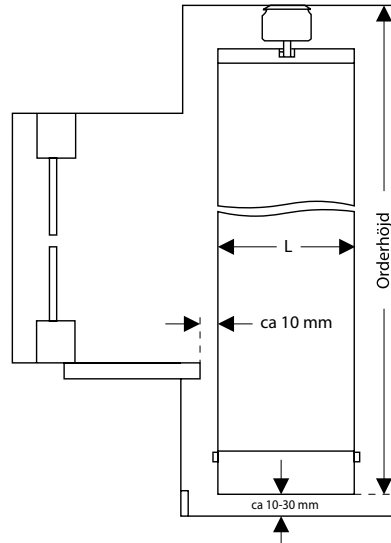

* Skenans längd kan max vara 7000 mm.

Motor

Rekommenderade motorer. Se produktblad för respektive motor för teknisk information.

Benthin IQ2 Std 230V Trådbunden motor färdiga gränslägen.

Bethin IQ2 med Somfy RTS 230V Radiomotor.

Montage

Lamellgardinen kan med enkelhet monteras både **rakt upp i taket eller nischen**, alternativt med hjälp av vinklar **in i vägg**. Vinklarna finns i måtten 60-204 mm till centrum skena.

BYGGMÅTT

Takmontage

Takmontage

L = 89/127 mm

Takmontage mot fönsterbräda

Takmontage med motor

Nischmontage

L = 89/127 mm

Väggmontage

Väggmontage med motor

L = 89/127 mm

Väggmontage

Väggvinkel

X =

60 - 108 mm

108 - 156 mm

156 - 204 mm

Väggvinklar