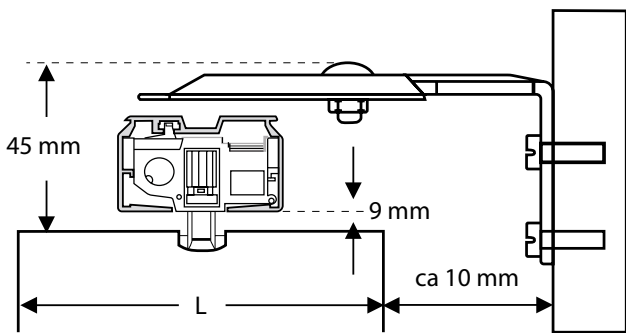

Montage

Lamellgardinen kan med enkelhet monteras både **rakt upp i taket eller nischen**, alternativt med hjälp av vinklar **in i vägg**. Vinklarna finns i måtten 60-204 mm till centrum skena.

BYGGMÅTT

Takmontage

Takmontage

L = 89/127 mm

Takmontage mot fönsterbräda

Takmontage med motor

Nischmontage

L = 89/127 mm

Väggmontage

Väggmontage med motor

L = 89/127 mm

Väggmontage

Väggvinkel

X =

60 - 108 mm

108 - 156 mm

156 - 204 mm

Väggvinklar