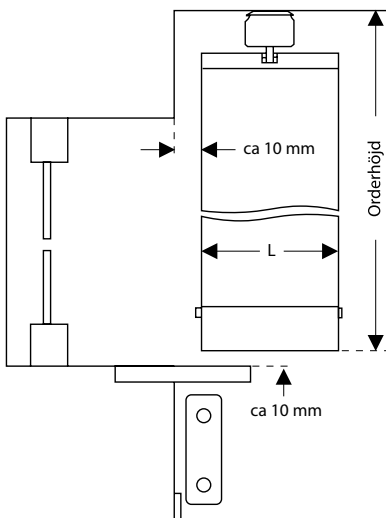

LAMELLGARDIN

Teknisk information om StyRa® Lamellgardin.

Vi reserverar oss för eventuella tryckfel.

TEKNISK INFORMATION

StyRa® Lamellgardin

Modell & Reglage	Profilfärger	Min mått	Max mått	Max lutning
Standard Drag/Vridstång	<input type="checkbox"/> <input type="checkbox"/>	200 x 150 mm	7000 x 4000 mm	
Standard Monocommand	<input type="checkbox"/> <input type="checkbox"/>	200 x 150 mm	6000 x 4000 mm	
Standard Lina/Kedja	<input type="checkbox"/> <input type="checkbox"/>	200 x 150 mm	7000 x 4000 mm	
Standard Motor	<input type="checkbox"/> <input type="checkbox"/>	200 x 150 mm	7000 x 4000 mm	
Mittöppning Drag/Vridstång	<input type="checkbox"/> <input type="checkbox"/>	200 x 150 mm	7000 x 4000 mm	
Mittöppning Monocommand	<input type="checkbox"/> <input type="checkbox"/>	200 x 150 mm	6000 x 4000 mm	
Mittöppning Lina/Kedja	<input type="checkbox"/> <input type="checkbox"/>	200 x 150 mm	7000 x 4000 mm	
Mittöppning Motor	<input type="checkbox"/> <input type="checkbox"/>	200 x 150 mm	7000 x 4000 mm	
Lutande Lina/Kedja	<input type="checkbox"/> <input type="checkbox"/>	200 x 150 mm	7000* x 4000 mm	55°
Lutande Motor	<input type="checkbox"/> <input type="checkbox"/>	200 x 150 mm	7000* x 4000 mm	55°

Montage

Lamellgardinen kan med enkelhet monteras både **rakt upp i taket eller nischen**, alternativt med hjälp av vinklar **in i vägg**. Vinklarna finns i måtten 60-204 mm till centrum skena.

BYGGMÅTT

Takmontage

Takmontage

L = 89/127 mm

Takmontage mot fönsterbräda

Takmontage med motor

Nischmontage

L = 89/127 mm

Väggmontage

Väggmontage med motor

L = 89/127 mm

Väggmontage

Väggvinkel

X =

60 - 108 mm

108 - 156 mm

156 - 204 mm

Väggvinklar