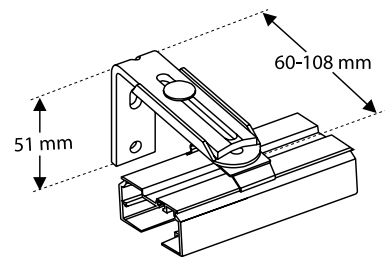

Montage

Lamellgardinen kan med enkelhet monteras både **rakt upp i taket eller nischen**, alternativt med hjälp av vinklar **in i vägg**. Vinklarna finns i måtten 60-204 mm till centrum skena.

BYGGMÅTT

Takmontage

Takmontage

L = 89/127 mm

Takmontage mot fönsterbräda

Takmontage med motor

Nischmontage

L = 89/127 mm

Väggmontage

Väggmontage med motor

L = 89/127 mm

Väggmontage

Väggvinkel

X =

60 - 108 mm

108 - 156 mm

156 - 204 mm

Väggvinklar