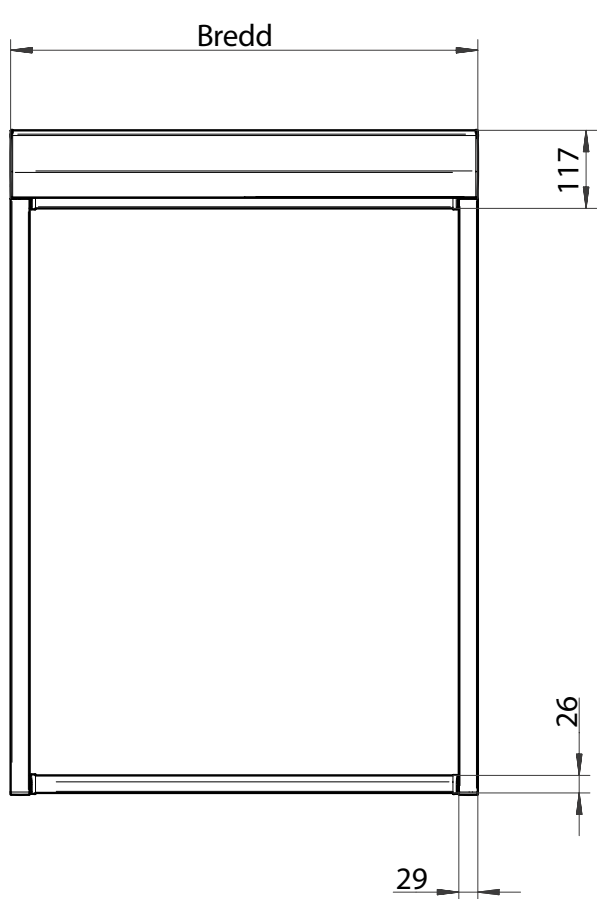

S430

Frontvy S430