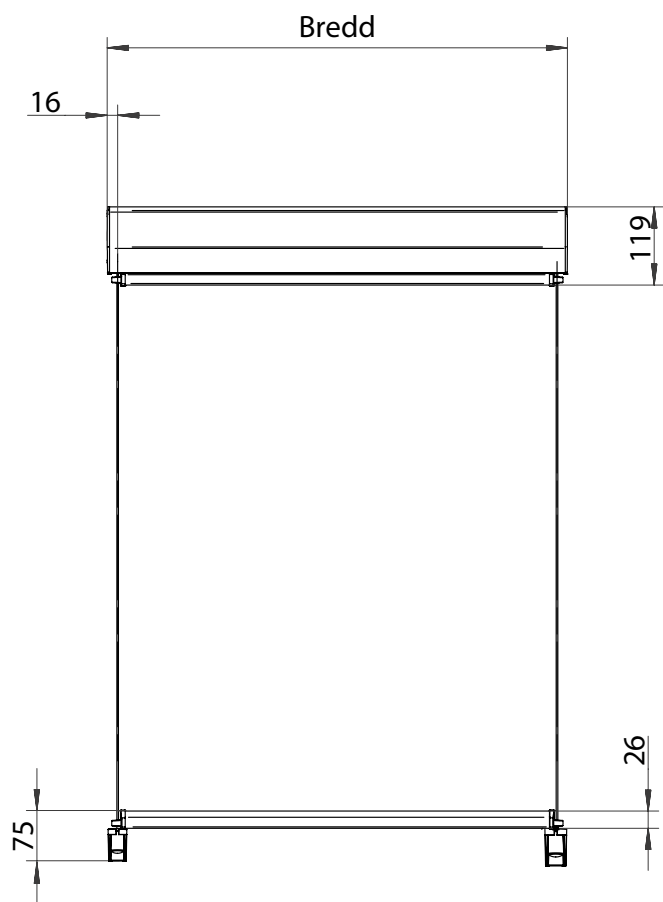

BYGGMÅTT

S420

Frontvy S420