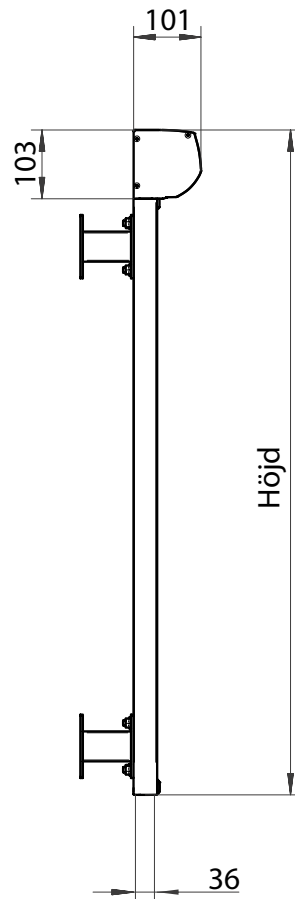

SCREEN S420 & S430

Teknisk information om StyRa® Screen S420 & S430.

Vi reserverar oss för eventuella tryckfel.

TEKNISK INFORMATION

StyRa® Screen S420 & S430

Vindklass 3

Modell & Reglage	Profilfärger	Min mått	Max mått
S420 med Band		620 x 500 mm	2250 x 2250 mm
S420 med Motor		630 x 500 mm (beror på motor)	4000 x 2500 / 2500 x 3000 mm
S430 med Band		630 x 500 mm	2250 x 2250 mm
S430 med Motor		630-720 x 500 mm (beror på motor)	4000 x 2500 / 2500 x 3500 mm

Becker Norden Std 230V Trådbunden motot med elektroniska gränslägen.

Min bredd

720 mm

720 mm

630 mm

630 mm

Montage

S420

Monteras på vägg med konsol för kassett och vinkel för wire.

S430

Monteras dikt mot väggen eller med 4 avståndshållare per enhet.

BYGGMÅTT

S420

Frontvy S420

Sidovy S420

Väggkonsol för kassett

Väggkonsol för wire

S430

Frontvy S430

Sidovy S430

Avståndshållare (tillval)