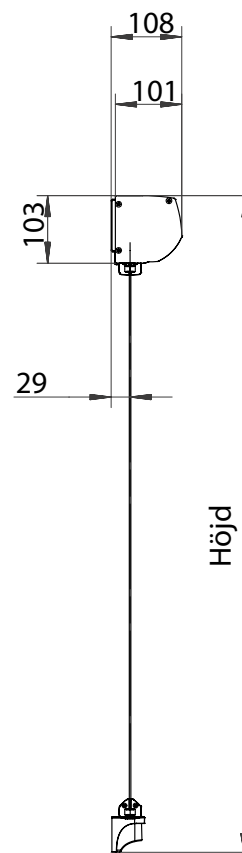

SCREEN S420 & S430

Teknisk information om StyRa® Screen S420 & S430.

Vi reserverar oss för eventuella tryckfel.

TEKNISK INFORMATION

StyRa® Screen S420 & S430

Vindklass 3

Modell & Reglage	Profilfärger	Min mått	Max mått
S420 med Band		620 x 500 mm	2250 x 2250 mm
S420 med Motor		630 x 500 mm (beror på motor)	4000 x 2500 / 2500 x 3000 mm
S430 med Band		630 x 500 mm	2250 x 2250 mm
S430 med Motor		630-720 x 500 mm (beror på motor)	4000 x 2500 / 2500 x 3500 mm

Becker Norden Std 230V Trådbunden motot med elektroniska gränslägen.

Min bredd

720 mm

720 mm

630 mm

630 mm

Montage

S420

Monteras på vägg med konsol för kassett och vinkel för wire.

S430

Monteras dikt mot väggen eller med 4 avståndshållare per enhet.

BYGGMÅTT

S420

Frontvy S420

Sidovy S420

Väggkonsol för kassett

Väggkonsol för wire

S430

Frontvy S430

Sidovy S430

Avståndshållare (tillval)