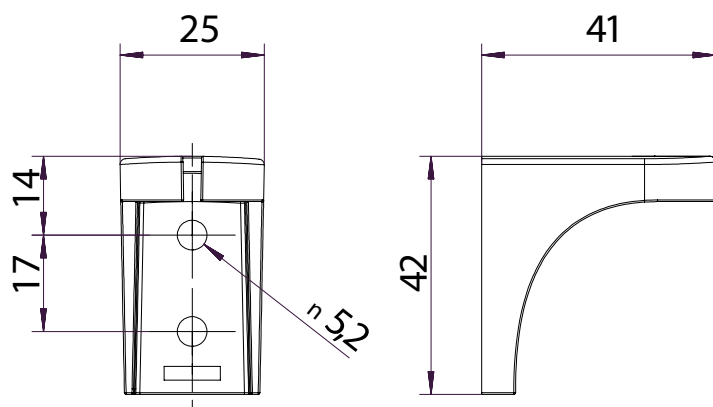

Monteras på vägg med konsol för kassett och vinkel för wire.

S430

Monteras dikt mot väggen eller med 4 avståndshållare per enhet.

BYGGMÅTT

S420

Frontvy S420

Sidovy S420

Väggkonsol för kassett