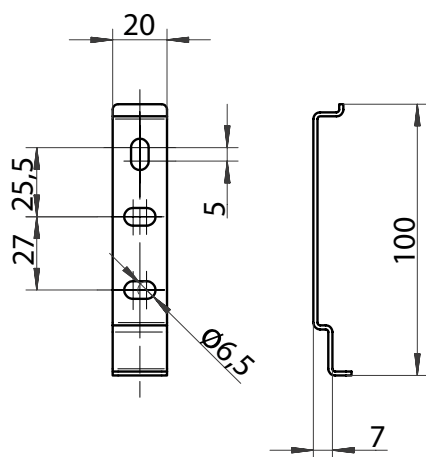

Becker Norden Std 230V Trådbunden motot med elektroniska gränslägen.

Min bredd

720 mm

720 mm

630 mm

630 mm

Montage

S420

Monteras på vägg med konsol för kassett och vinkel för wire.

S430

Monteras dikt mot väggen eller med 4 avståndshållare per enhet.

BYGGMÅTT

S420

Frontvy S420

Sidovy S420

Väggkonsol för kassett