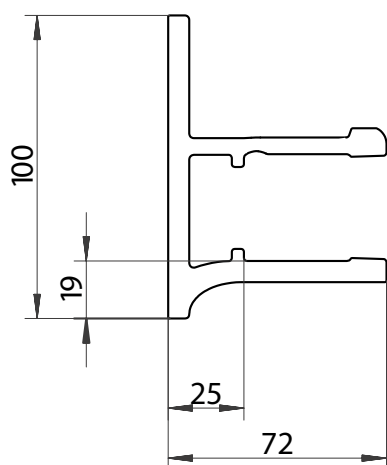

1299 x 1000 mm
(se tabell för mer info)

5000 x 3000 mm

Minsta bredd vid olika utfall

T220 med Vev/Motor

Utfall 1000 mm	1299 mm
Utfall 1500 mm	1739 mm
Utfall 2000 mm	2299 mm
Utfall 2500 mm	2839 mm
Utfall 3000 mm	3349 mm

Väggkonsol För montage närmare vägg.

BYGGMÅTT

Sidovy T220

Sidovy T220 inkl. skyddstak

Väggkonsol

Kombikonsol