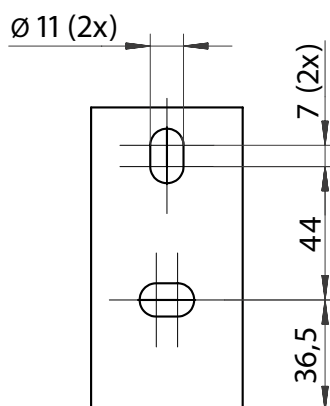

Min mått

bredd x utfall

Max mått

bredd x utfall

T220 med Vev

1299 x 1000 mm
(se tabell för mer info)

5000 x 3000 mm

T220 med Motor

1299 x 1000 mm
(se tabell för mer info)

5000 x 3000 mm

Minsta bredd vid olika utfall

T220 med Vev/Motor

Utfall 1000 mm	1299 mm
Utfall 1500 mm	1739 mm
Utfall 2000 mm	2299 mm
Utfall 2500 mm	2839 mm
Utfall 3000 mm	3349 mm

Väggkonsol För montage närmare vägg.

BYGGMÅTT

Sidovy T220

Sidovy T220 inkl. skyddstak

Väggkonsol

Kombikonsol