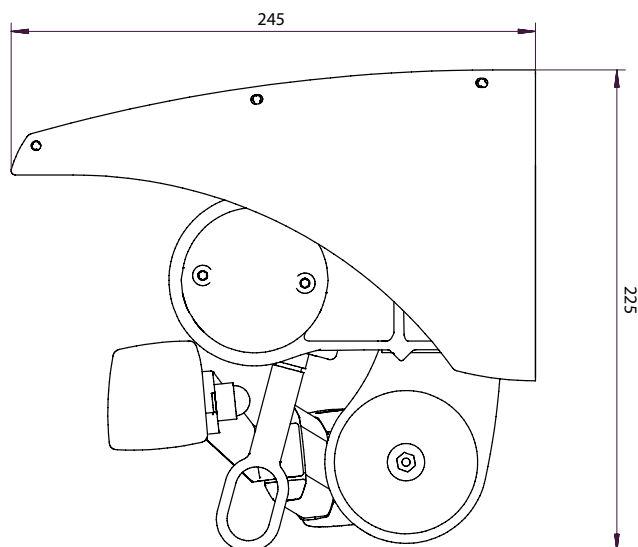

Sidovy T220 inkl. skyddstak