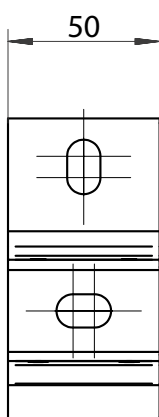

Min mått

bredd x utfall

Max mått

bredd x utfall

T220 med Vev

1299 x 1000 mm
(se tabell för mer info)

5000 x 3000 mm

T220 med Motor

1299 x 1000 mm
(se tabell för mer info)

5000 x 3000 mm

Minsta bredd vid olika utfall

T220 med Vev/Motor

Utfall 1000 mm	1299 mm
Utfall 1500 mm	1739 mm
Utfall 2000 mm	2299 mm
Utfall 2500 mm	2839 mm
Utfall 3000 mm	3349 mm

Väggkonsol För montage närmare vägg.

BYGGMÅTT

Sidovy T220

Sidovy T220 inkl. skyddstak

Väggkonsol

Kombikonsol