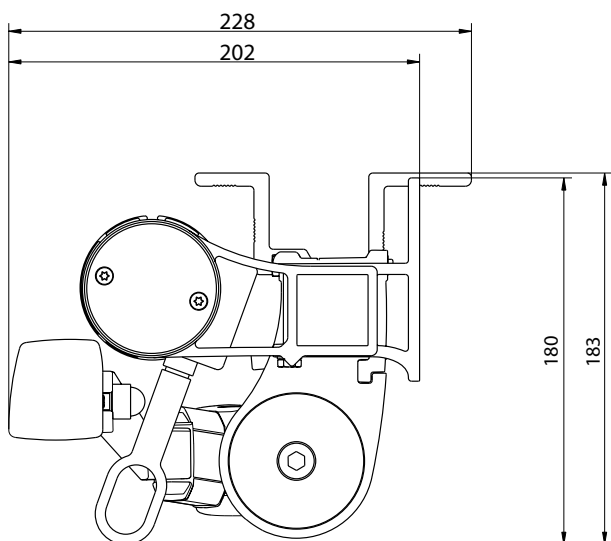

BYGGMÅTT

Sidovy T220